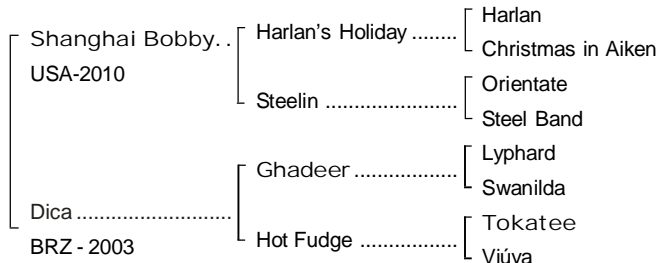

Pedigree da semana:

JOCKEY CLUB BRASILEIRO

GANHADOR DO GP J.ADHEMAR DE ALMEIDA PRADO-G1  
TAÇA DE PRATA

Lamartine

2015

Criador e prop: **STUD  
ETERNAMENTE RIO**

1ª MÃE:

Dica, por Ghadeer - não correu. Mãe de: