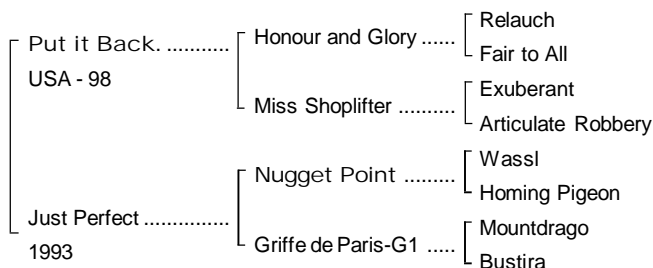

Pedigree da semana:

JOCKEY CLUB BRASILEIRO

GANHADORA DO GP MARGARIDA POLAK LARA-G1
(TAÇA DE PRATA)

Touriga

F. 2015

Proprietário: **HARAS**

DILEMA

Criador: **FAZENDA**

MONDESIR

1ª MÃE: JUST PERFECT (Nugget Point) - 2 vitórias em C. Jardim; produziu:

- 1999 - Festa Junina (f. Fast Gold) - 3 vitórias em Maroñas. DOÑA PEPA - G3-Uru.
- 2001 - ARTEJUSTA (f. Royal Academy) - 5 vit. na Gávea, incl. GP Oswaldo Aranha - G2, GP Henrique de T. Lara - G2; 5º GP Diana - G1, GP Henrique Possolo - G1, GP Adair Eiras de Araújo - G2 e GP Duque de Caxias - G2.
- 2003 - Que Pacto (m. Spend A Buck) - 2 vitórias entre C. Jardim e Campos.
- 2004 - Romanza (f. Roi Normand) - colocações, C. Jardim e Tarumã.
- 2005 - SECRET WAR (f. Put It Back) - 3 vitórias na Gávea, incl. GP Mariano Procópio - G3; 2º PE Dia da Criança; 3º GP Antonio Carlos Amorim - G3; mãe de Expense Account (2 vitórias na Gávea; 2º Clás. Octávio Dupont - L; 4º GP Henrique Possolo - G1; etc..
- 2007 - UNA BELEZA (f. Signal Tap) - Troféu Mossoró - "Champion 3y-Old" - 5 vitórias em C. Jardim, incl. GP Diana - G1, GP Henrique de Toledo Lara - G1, GP Pres. José Bonifácio C. Nogueira - G2, 3º GP Derby Paulista - G1; 4º GP São Paulo - G1; mãe de: FANTASTIC BOY - PE Waldmeister; 2º GP São Paulo, G1, Clás. Ghadeer - L
- 2009 - Air Bud (m.c. Wild Event) - colocações em C. Jardim.
- 2010 - Bontemps (f.c. Put It Back) - 1 vitória em C. Jardim; reprodutora
- 2012 - Deluxe Model (f.c. Signal Tap) - atuações na Gávea e C. Jardim
- 2013 - Ereaserhead (f.c. Adriano) - colocação na Gávea; reprodutora
- 2015 - **TOURIGA (f.c. Put It Back) - 2 vits, Gv, GP Margarida P. Lara-Taça de Prata, G1.**
- 2016 - Veneto (m.a. Drosselmeyer) 2017 - I Just Run (f.a. Nedawi) -