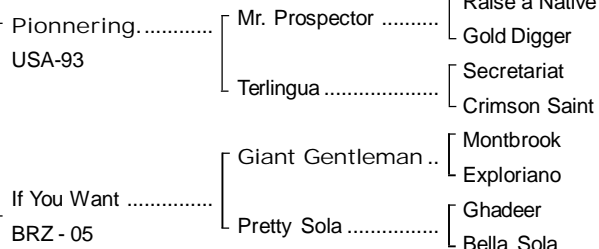

Pedigree da semana:

JOCKEY CLUB BRASILEIRO

GANHADOR DO GP PREFEITURA DA CID. DO RIO DE JANEIRO-G3

**Olhar  
Mágico**

M. 2013

Criador: Coudelaria  
Baptista

Prop: **Stud Cariri  
PE/São José dos  
Bastões**

**1ª MÃE:** IF YOU WANT - 3 vits, Tar, Gv, mãe de:

**2ª MÃE:** PRETTY SOLA, por Ghadeer - 1 vitória na Gávea. Mãe de:

- Balenos (Spend A Buck) - 7 vitórias entre C. Jardim, Tarumã e Estados Unidos (5); 2º GP Antenor de Lara Campos - G2.
- Kahuna (Inexplicable) - 8 vitórias entre Gávea (7) e C. Jardim; 4º Clás. Ciro Frare - L; 5º Pico Central.