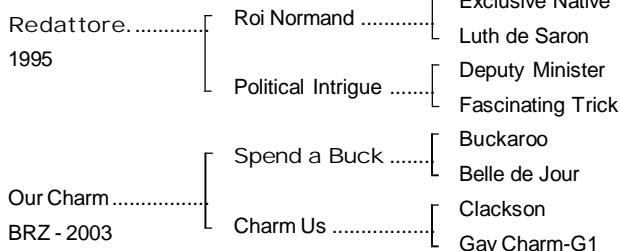

Pedigree da semana:

JOCKEY CLUB BRASILEIRO

GANHADOR DO CL. BARÃO E BARONESA VON LEITHNER,L

Olympic Impact

M. 2015

Criador/Prop: Haras

Regina

1ª MÃE: OUR CHARM, por Spend A Buck - 3 coloc.na Gávea em 4 apresentações. Mãe de :
 2008 - OLYMPIC BULLET, m. por Northern Afleet - 6 vitórias, 5 C. Jardim e Gávea, 1º GP Nestor Jost, G3, 1º Clás. Ano Novo, L, Clás. Pres. José Antonio Pamplona de Andrade, L, 1º PE Siphon, 2º Proclamação da Republica, G2, 4º GP Major Suckow, G1.
 2009 - Olympic Calgary, f. por Public Purse - colocações em C. Jardim.
 2010 - Olympic Dunkerque, por Molengão - 2 vitórias na Gávea, 2º P. E. Hamdam, 4º P. E. Heliaco, 5º GP Prof. Nova Monteiro, G3.
 2013 - Olympic Gothenburg, por Roderic O'Connor - 2 vitórias em Maroñas.
 2014 - Olympic Husband,m. por Redattore - colocações em Maroñas.
 2015 - OLYMPIC IMPACT, m. por Redattore - 4 vits, Gv, incl. GP Sandpit,G3, **Cl. Barão e Baronesa Von Leithner,L, 3º GP José B. de Macedo,G3**
 2016 - Olympic Javier, m. por Redattore