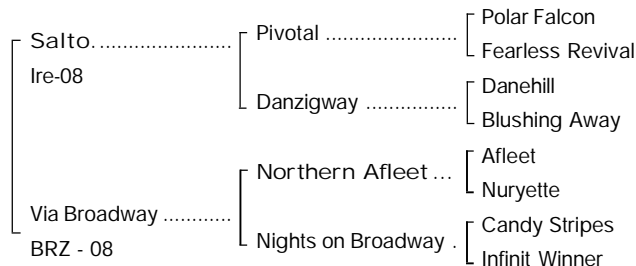

Pedigree da semana:

JOCKEY CLUB BRASILEIRO

GANHADORA DO GP ZÉLIA G. PEIXOTO DE CASTRO-G1

Naomi
Bradway

F. C. 2015

Criador/prop: Haras
do Morro

1ª MÃE: Via Broadway, por Northern Afleet - 4 vitórias na Gávea, 2º P. E. Fernando R. Lengruher, 5º GP Antonio Carlos Amorim, G3, GP Pres. João Goulart, L, etc... Mãe de:
15 - **NAOMI BROADWAY**, f. por Salto - 2 vits, Gv, CJ, **GP Zélia G. Peixoto de Castro, G1**, 2º GP Diana, G1, 3º GP Barão de Piracicaba, G1, PE Clareira, etc..
16 - OLD SHIPMAN, m. por Midshipman - 1 vit, CJ, GP Pres. Augusto de Souza Queiroz, G3.
17 - Tica Linda, f. Kodiak Kowboy

2ª MÃE: NIGHTS ON BROADWAY, por Candy Stripes - 1 vitória na Gávea, 4º P. E. Mario Jorge de Carvalho. Produziu:
Sai Dessa, por Signal Tap - 3 vitórias na Gávea, 5º P. E. Heitor de Lima e Silva.
Via Broadway, por Northern Afleet - ver acima.

Sua 5ª mãe SARAH GAMP (H. The Flag) - colocações, USA; produziu: Sly Sarah (On The Sly) - descendem: SALLY GIRL [G1], SAFARI GIRL [G1] SAFARI QUEEN ["Champion", G1], SAFARI MISS [G1], BEACH BALL [Trocéu Mossoró - G1], QUEEN'S JEWEL (G1), SMILE JENNY (Champion, mãe de EASIEST WAY-G2), PARA-CHOQUE-G1 etc..