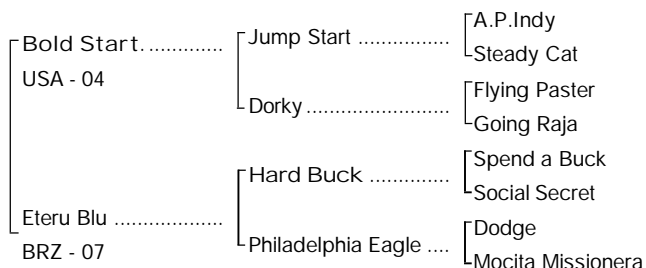

Pedigree da semana:

JOCKEY CLUB BRASILEIRO

GANHADOR DO GP JOSÉ PAULINO NOGUEIRA, G3

Super Bold

M. 2014

Criador/Prop: **Stud**

Sata Teresa

1ª MÃE: ETERE BLU - 3 vitórias na Gávea; 4º GP Mariano Procópio - G3. Mãe de:
13 - Kirê, f. Put it Back - coloc. Gv.
14 - **SUPER BOLD**, m. Bold Start - 5 vits, Gv, incl. **GP José Paulino Nogueira, G3**, 5º GP Escorial, G3.
15 - Mary Blue, f. Taludo
16 - Saruê, f. Bold Start 18 - n.n. f. Goldikovic

2ª MÃE: Philadelphia Eagle, por Dodge - Mãe de:
FITA AZUL m. por Hard Buck - 2 vitórias na Gávea; 1º Clás. José Calmon, L; P.E. Atualpa Soares; 2º GP Mário de Azevedo Ribeiro, G3, etc.
Etere Blu - citada.