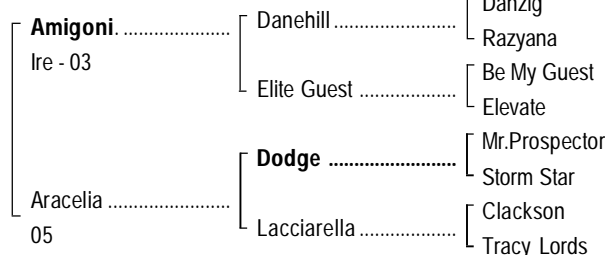

Pedigree da semana:

JOCKEY CLUB BRASILEIRO

**CL. LUIZ GURGEL DO AMARAL VALENTE  
TAÇA CRIAÇÃO E TURFE PARANAENSES (L.)**

**EI Bacan**

M. 2015

Criador: Haras Cifra

Prop: Stud Parente

Sobral

- 1ª MÃE: ARACELIA** - 8 vitórias, 7 Gávea e Tarumã, 1º P. E. Raphael de Souza Paiva, 1º P. E. Joiosa, 2º P. E. Alberto Paiva Garcia, 3º P. E. João e Jorge Jabour, 2 vezes, P. E. Moacyr de Carvalho, etc.. Mãe de :  
12 - **EL BACAN**, m. por Amigoni - 9 vitórias, Gávea e CJ, 1º Cl. Luiz Gurgel do Amaral Valente, L, Cl. Pres. João Tobias de Aguiar, L, 2º Cl. Luiz Gurgel do Amaral Valente, L, P. E. Mossoró, etc..  
14 - **GALANG**, f. por Amigoni - 4 vitórias, 2 C. Jardim e Tarumã, 1º Clás. Pres. João Carlos Leite Penteadado, L, Clás. Riboletta, L, Clás. Alô Ticoulat Guimarães, L, 3º GP Henrique de Toledo Lara, G1, 4º GP Barão de Piracicaba, G1, GP Emerald Hill, G3.  
15 - Herford, m. por Forestry - coloc. Tar.  
16 - Itagiba, f. por Midshipman - ver acima.

De sua 5ª Mãe (égua base do Haras Expert) CREST (Klairon) - 4 vitórias, descendem os clássicos: **BY ORDER, VILEJACK, ALL AMERICAN, EXPRESS, GAROTA VENENO (L), RODEO DRIVE, EDDERY, ANDRÉ AGASSI (G2), JUMBLE SALE, KESSEL LOO, REALLY WELLCOME (G1), STEFF GRAF (G1), NURDLINGER (2º USA-G3), VECCHIA CUCINA, BJORN BORG, RED CLARION (L), DELFI, HEARTACHE, CAPITÃO BANK (G2), ESBJERG**, e muito outros.