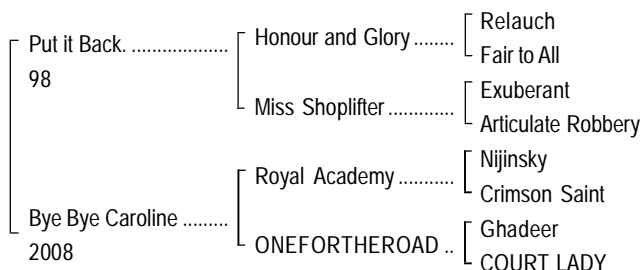

Pedigree da semana:

JOCKEY CLUB BRASILEIRO

GANHADOR DO GP ALMIRANTE TAMANDARÉ, G2

PIMPER'S PARADISE

M. 2015

Criador/Prop: Haras

Doce Vale

1ª MÃE: BYE BYE CAROLINE, por Royal Academy - 1 vitória na Gávea. Mãe de:

07 - Hi Hi Caroline, m. Know Heights - 1 vit Gv; mãe de **No No Caroline** (PE Indian Chris, 2º GP Roger Guedon, G3, etc..)

08 - **ISAY YOU STAY** - 5 vitórias na Gávea, 1º GP João Borges Filho - G2, 2º GP FIAH, G3, 3º GP Pres. Arthur da Costa e Silva - G3, GP Alm. Tamandaré, G2, etc...

10 - Lucky Cinderella, f. Wild Event - coloc. Gv

11 - Moon River, m. Wild Event - 1 vit Gv.

13 - Naughty Maria, f. Fluke - 2 vits Gv

14 - **PIMPER'S PARADISE**, m. Put it Back - 3 vits Gv, incl. GP Almirante Tamandaré, G2

15 - Quel Courage, m. Put it Back - coloc. Gv

2ª MÃE: **ONEFORTHEROAD**, por Ghadeer - "**Reprodutora do Ano**" 08/09 - 5 vitórias, entre Gávea e C. Jardim, incl. GP Diana - G1, GP Carlos Telles e Carlos G. Rocha Faria - G2, GP João A. e Nelson A. Prado - G3, 2º GP Diana - G1, 3º Pr. Copa ANPC Éguas - G3, 4º GP Cruzeiro do Sul - G1. Mãe de: Valley Road, f. De Quest - coloc. Mãe de:

Forty Carrots, f. Roi Normand - 2 vits Gv. Mãe de:

Mud Pie - 1 vits Gv, 2º GP Roberto e Nelson G. Seabra, G1, PE Platine, PE Risota, 3º GP Henrique de T. Lara, G2, Cl. Riboletta, L, 4º GP Osw. Aranha, G2, etc..

Numba Juan - 3 vits, Gv, incl. PE Quiproquo, 2º GP Julio Capua, G2, GP Doutor Frontin, G2, 3º GP Escorial, G3, etc..

Orange Box - 2 vits Gv, 3º GP Francisco E. de Paula Machado, G2, GP Frederic Lundgren, G3, 3º GP Cruzeiro do Sul, G1, etc..

AY CARAMBA, por Roi Normand - 4 vitórias, Gávea, incl. GP ABCPCC - G1, GP Costa Ferraz, G3, P.E. João Vieira. "**Champion 2y-old Colt**" na Gávea. Exp. p/USA - 5 vitórias, incl. Oceanport - G3, Caesar Rodsey H., 3º River City H. - G3, 4º Shadwell Turf Mile S. - G1. Sire.

Cherie Gigi, f. Roi Normand - coloc. Gv. Mãe de:

PLATINE - 2 vits Gv, incl. GP Adaye E. de Araujo, G3, etc..

NOSTALGIE - 2 vits Gv, CJ, incl. GP Margarida Polak Lara, G1, 2º GP Euvaldo Lodi, G3

Million Air - 3 vits Gv, 5º GP IFHA, G3.

Kalik Light - 4 vits Gv, 3º GP Frederico Lundgren, G3, 4º GP F. E. de Paula Machado, G1, etc..

ÉISSOAI, por Roi Normand - 3 vitórias, 2 Gávea e USA, incl. GP Diana - G1, 2º GP Francisco V. P. Machado - G2, 3º GP Barão de Piracicaba - G1, Voodoo Dancer S.

FLYMETOTHEMOON, por Roi Normand - "**Animal do Ano**" e "Melhor Produto de 3 anos" 08/09 - 4 vitórias, 3 Gávea e C. Jardim, incl. GP Intern. São Paulo - G1, GP Linneo P. Machado - G1, Clás. Justiça do Trabalho - L, 2º GP Brasil - G1, 3º GP Derby Paulista - G1 etc.. Sire

Justhewayouare (f, por Wild Event) 2 vits aos 3 anos Gv, 1º PE. Virginie, 3º GP Rocha Faria, G2. I'm A Lady - 1 vit Gv. Mãe de: **PERIGOOSA** (GP Marciano de A. Moreira, G2).