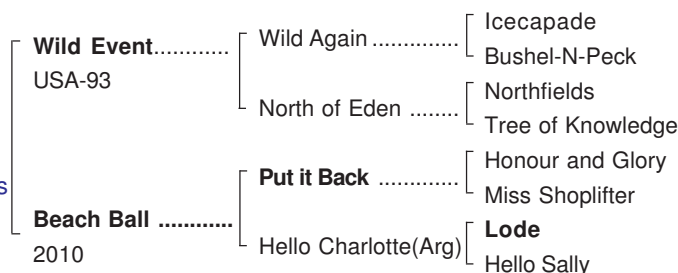

Pedigree da semana:

JOCKEY CLUB BRASILEIRO

GANHADORA DO GP ADAYR E. DE ARAUJO-G3

Just Like

F. 2018

Criador/prop: Haras
Santa Maria de Araras

1ª MÃE: **BEACH BALL - Troféu Mossoró -Champion 3yo**, Gávea - 5 vits Gávea e C. Jardim, incl. GP OSAF - G1, Copa ABCPCC-M.Machline.- G1, GP Oswaldo Aranha - G2; 3º GP Brasil - G1, etc..

17 - Iron Ball, f. Wild Event - coloc. Gv.

18 - **JUST LIKE**, f. Wild Event - 2 vits na estréia, 1º GP Adayr Eryras de Araujo, G3, Cl. Ministério da Agricultura, L

19 - Little Ball, f. Emcee

2ª MÃE: **Hello Charlotte**-Arg (Lode) - 1 vitória na Gávea; 3º GP Antônio Carlos Amorim -G3; 4º GP Zélia G. Peixoto de Castro - G1; produziu: