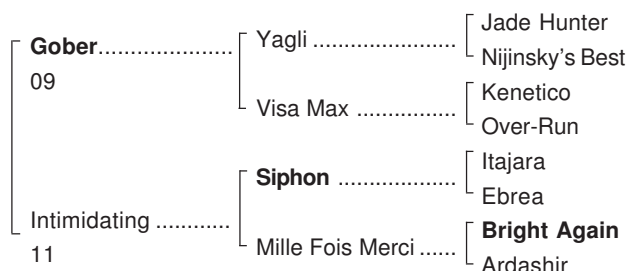

Pedigree da semana:

JOCKEY CLUB BRASILEIRO

### GANHADOR DO GP ESCORIAL,G3

#### Osprey

M. 2017

Prop/Criador: Stud

Red Rafa

1ª MÃE: INTIMIDATING - 1 em CJ. Mãe de:

17 - **OSPREY**, m. Gober - 6 vits Gv incl. GP Escorial,G3, GP Almirante Tamandaré-G2, GP João Borges Filho,G2, Dezesseis de Julho,G2, 3º GP Linneo de Paula Machado,G1.