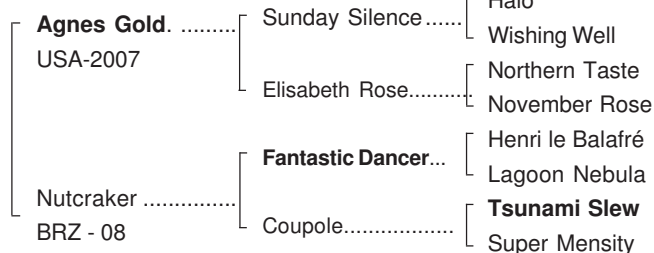

Pedigree da semana:

JOCKEY CLUB BRASILEIRO

#### Oak Flavour

F. 2018

Criador: Haras

Figueira do Lago

Prop: Haras São

Pedro do Alto

1ª MÃE: NUTCRACKER, por Fantastic Dancer - 8 vitórias em C. Jardim. Mãe de:  
**OAK FLAVOUR**, f. por Agnes Gold - 2 vits, Gv, incl. Cl. Marcos Ribas de Faria, L  
18 - Pinocho, m. Agnes Gold - ger. estreante.