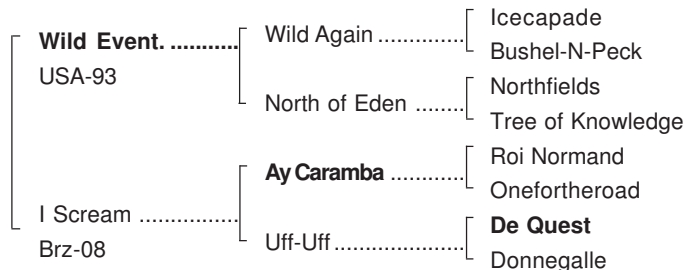

Pedigree da semana:

JOCKEY CLUB BRASILEIRO

GP CRUZEIRO DO SUL - ARARAS BLOOD & POWER-G1

Sugar Daddy

M. 2018

Criador/prop : Haras

Doce Vale

1ª MÃE: I SCREAM - 4 vitórias na Gávea, incl. GP OSAF - G1, Clás. Armando Rodrigues Carneiro - L, PE Indian Chris; 3º GP Francisco Vilella P. Machado - G2, etc. Mãe de: One Last Cry (f. W. Event) - 1 vit, Gv.

PINEAPPLE PIE (f. W. Event) - 1 vitória na Gávea, 1º GP Luiz Fernando Cirne Lima, G3, 3º GP Henrique Possolo, G1, GP Mariano Procópio, G3, 4º GP Diana, G1, etc..

Queixa, (f. W. Event) - coloc. Gv, 4º GP Adair E. de Araujo, G3