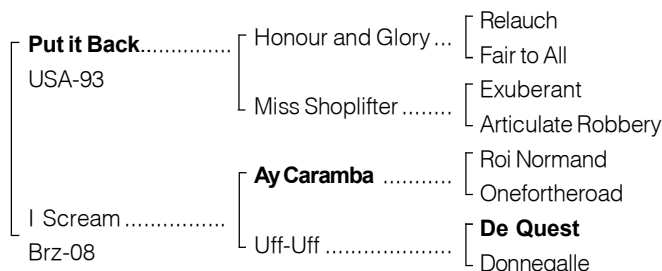

Pedigree da semana:

JOCKEY CLUB BRASILEIRO

GP HENRIQUE POSSOLO - ARARAS BLOOD & POWER-G1

Twist and Shout

F. 2019

Criador/prop: Haras Doce Vale

1ª MÃE: I SCREAM - 4 vitórias na Gávea, incl. GP OSAF - G1, Clás. Armando Rodrigues Carneiro - L, PE Indian Chris; 3º GP Francisco Vilella P. Machado - G2, etc. Mãe de: One Last Cry (f. W. Event) - 1 vit, Gv.

PINEAPPLE PIE (f. W. Event) - 1 vitória na Gávea, 1º GP Luiz Fernando Cirne Lima, G3, 3º GP Henrique Possolo, G1, GP Mariano Procópio, G3, 4º GP Diana, G1, etc..

Queixa, (f. W. Event) - coloc. Gv, 4º GP Adayr E. de Araujo, G3